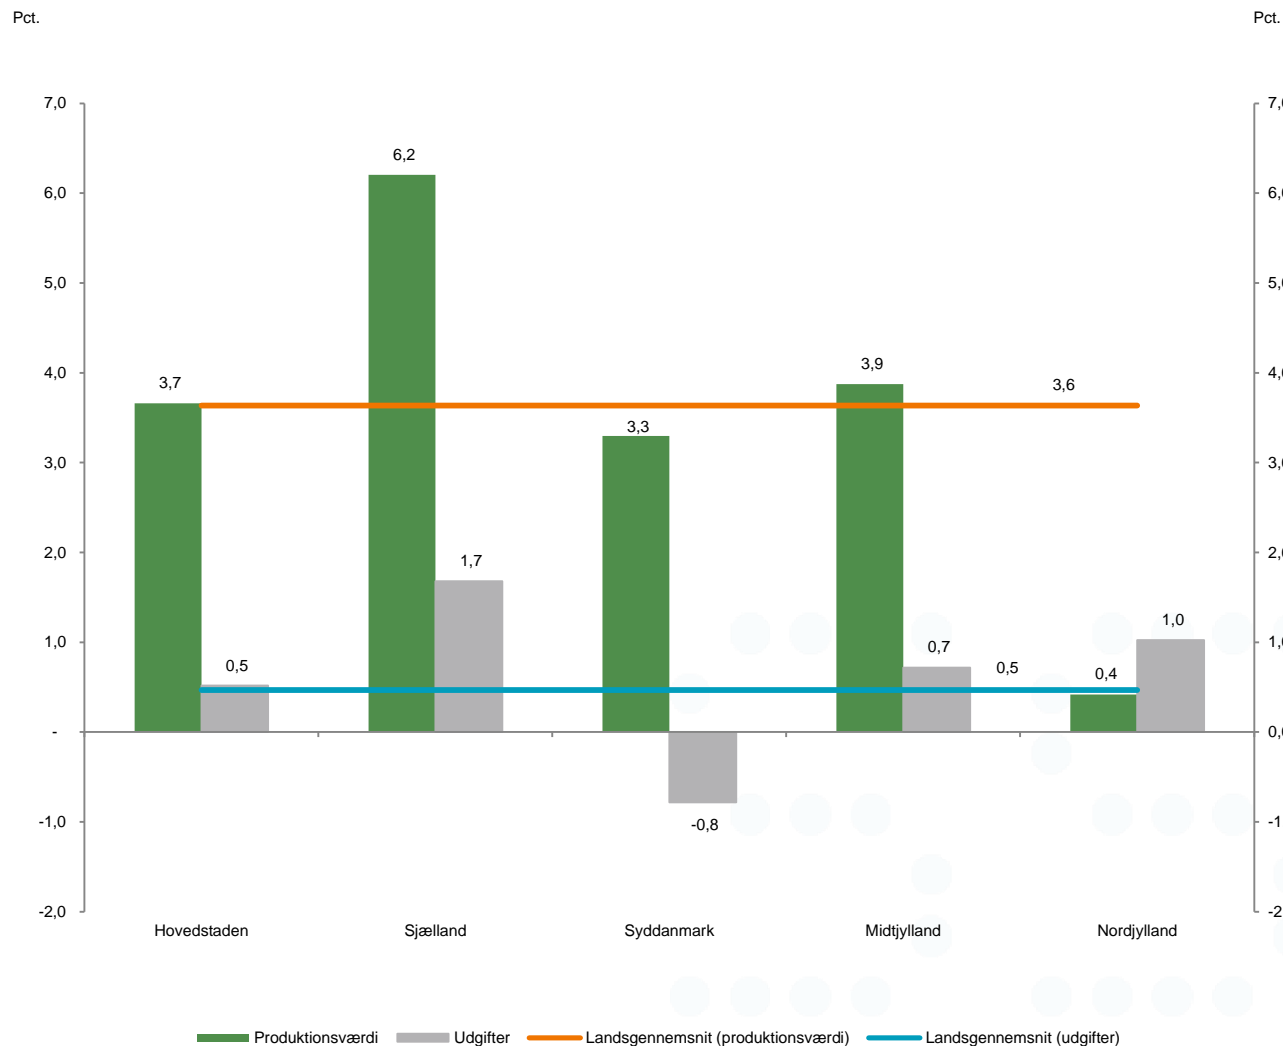

# ANVENDELSE AF DATA: PRODUKTIVITET

Anders Rud Svenning, Statens Serum Institut

## • År til år produktivitetsudviklingen, 2003-2013

## • Produktivitetsudvikling på regionsniveau, 2003-2013

## Udviklingen i produktionsværdi og udgifter, 2003-2013