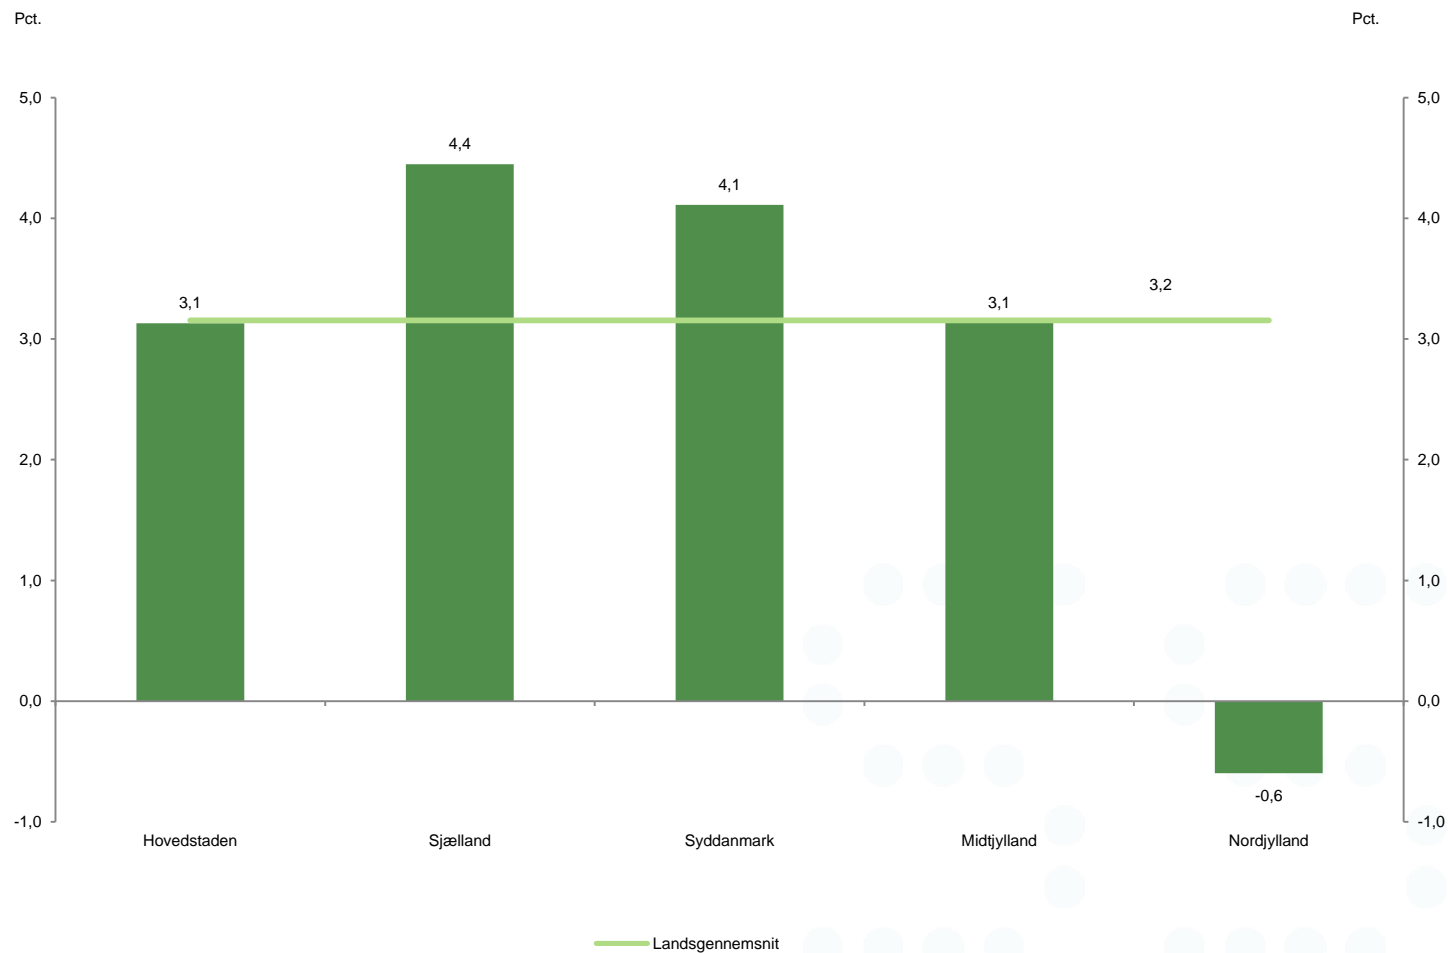

# ANVENDELSE AF DATA: PRODUKTIVITET

Anders Rud Svenning, Statens Serum Institut

## • År til år produktivitetsudviklingen, 2003-2013

## • Produktivitetsudvikling på regionsniveau, 2003-2013

## Udviklingen i produktionsværdi og udgifter, 2003-2013