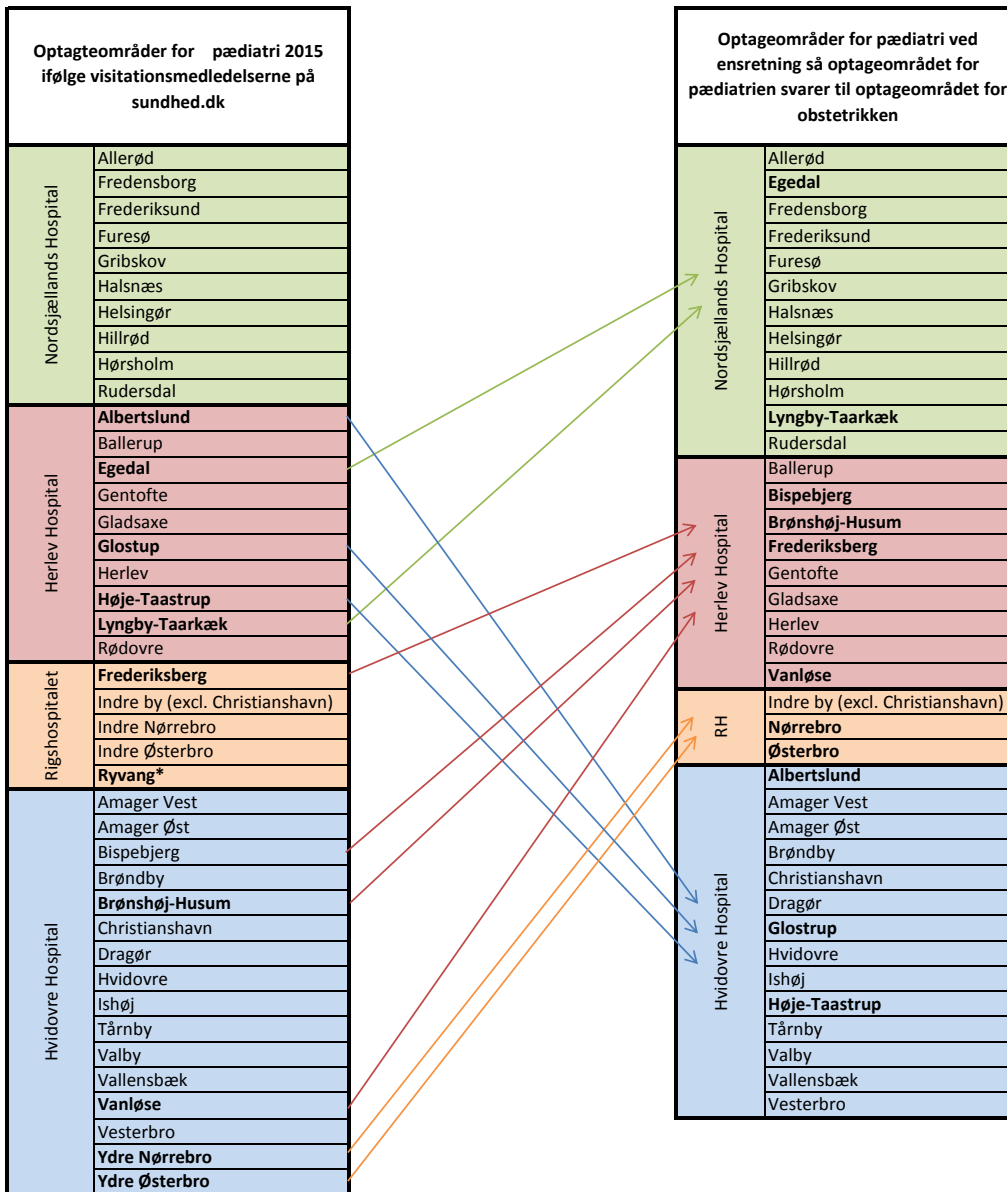

Ensretning af optageområder for obstetrik og pædiatri

Oversigt over flytninger	Fra	Til
Egedal	Herlev	Nordsjælland
Lyngby-Taarbæk	Herlev	Nordsjælland
Albertslund	Herlev	Hvidovre
Glostrup	Herlev	Hvidovre
Høje-Taastrup	Herlev	Hvidovre
Brønshøj-Husum	Hvidovre	Herlev
Vanløse	Hvidovre	Herlev
Bispebjerg	Hvidovre	Herlev
Frederiksberg	Rigshospitalet	Herlev
Ydre Nørrebro	Hvidovre	Rigshospitalet
Ydre Østerbro	Hvidovre	Rigshospitalet

* Ryvang er beliggende på Østerbro og følger som derfor efter ensretningen det resterende Østerbro, hvorved Ryvang forfast placeres i Rigshospitalets optageområde.

Ensretning af optageområder for gynækologi og obstetrik

Optageområder for gynækologi i 2015 ifølge visitationsmeddelelserne på sundhed.dk		
Nordsjællands Hospital	Allerød	
	Fredensborg	
	Frederiksund	
	Furesø	
	Gribskov	
	Halsnæs	
	Helsingør	
	Hillrød	
	Hørsholm	
	Rudersdal	
	Herlev Hospital	Albertslund
		Ballerup
Brønshøj-Husum		
Egedal		
Gentofte		
Gladsaxe		
Glostup		
Herlev		
Høje-Taastrup		
Lyngby-Taarkæk		
Rødovre		
Rigs-hospitalet	Frederiksberg	
	Indre by (excl. Christianshavn)	
	Nørrebro	
	Østerbro	
Hvidovre Hospital	Amager Vest	
	Amager Øst	
	Bispebjerg	
	Brøndby	
	Christianshavn	
	Dragør	
	Hvidovre	
	Ishøj	
	Tårnby	
	Valby	
	Vallensbæk	
	Vanløse	
	Vesterbro	

Oversigt over flytninger	Fra	Til
Egedal	Herlev	Nordsjælland
Lyngby-Taarbæk	Herlev	Nordsjælland
Albertslund	Herlev	Hvidovre
Glostrup	Herlev	Hvidovre
Høje Taastrup	Herlev	Hvidovre
Vanløse	Hvidovre	Herlev
Bispebjerg	Hvidovre	Herlev
Frederiksberg	Rigshospitalet	Herlev