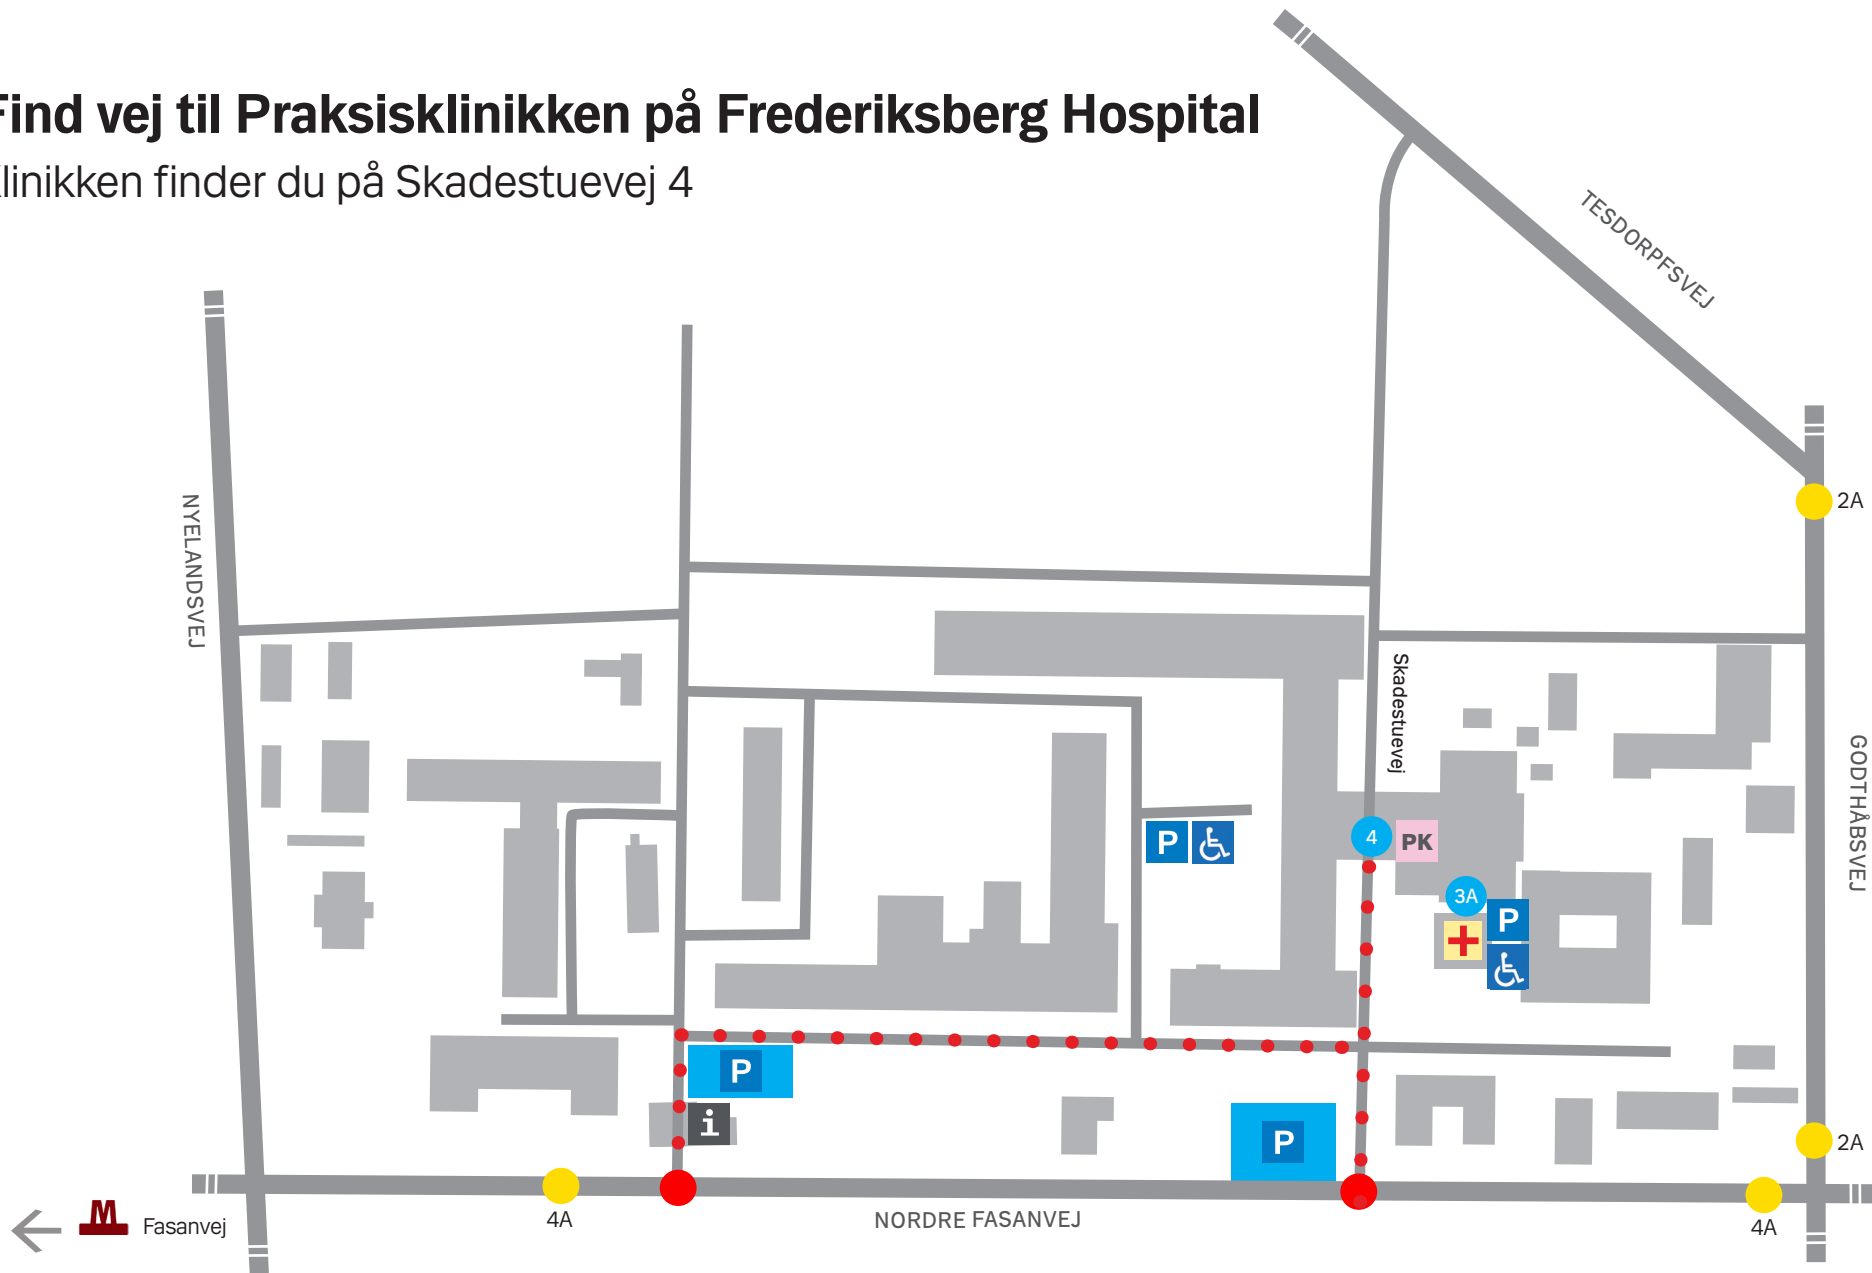

# Find vej til Praksisklinikken på Frederiksberg Hospital

Klinikken finder du på Skadestuevej 4

- Adgang til hospitalet
- Indgange
- Bus
- Akutklinik
- Indgang for kørestolsbrugere
- Information
- Parkering
- Praksisklinik
- Rute til Praksisklinikken