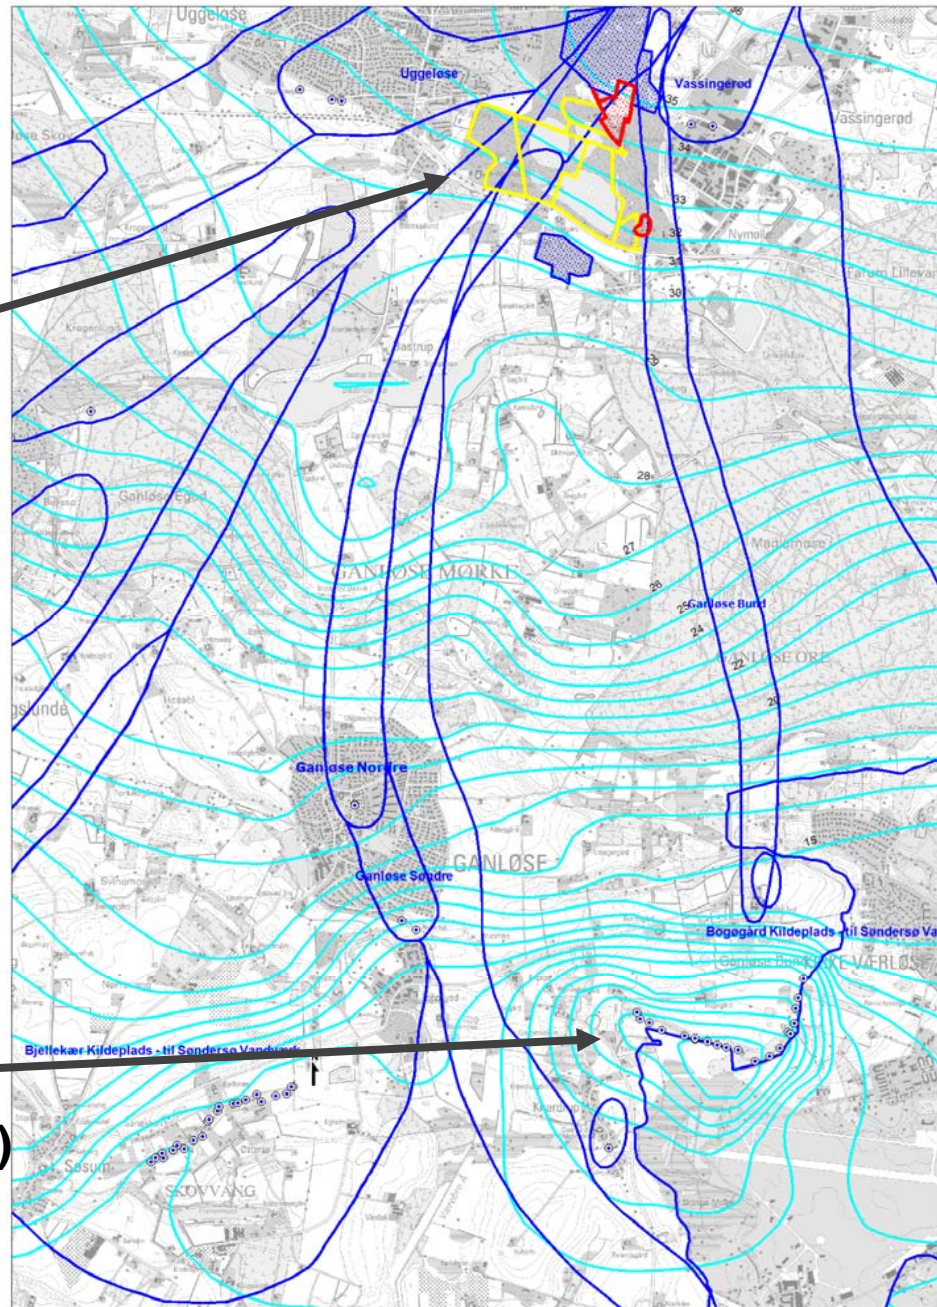

Lyngre grusgrav og vandindvinding i området

Lyngre Grusgrav

Bogøgård kildeplads (KE)

Lyngre grusgrav og vandindvinding i området

Profil Nord

S

N